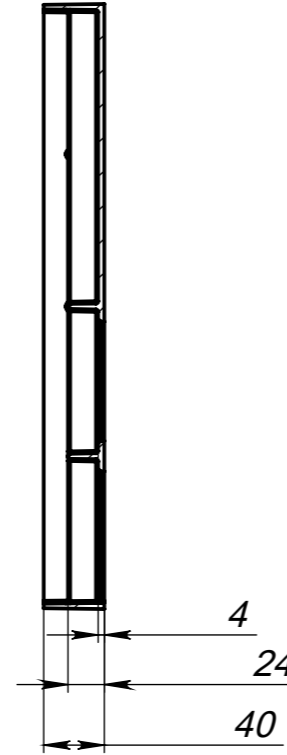

Арм. 7320

Перв. примен.

Справ. №

Подп. и дата

Инв. № дубл.

Взам. инв. №

Подп. и дата

Инв. № подл.

A-A

Арм. 7320

					Арм. 7320			
Изм.	Лист	№ докум.	Подп.	Дата	Форма для садовых дорожек Hidrolica Way Ф-4.4.0,4 квадрат - пластиковая черная	Лит.	Масса	Масштаб
Разраб.							0,3кг	1:5
Пров.						Лист 1	Листов 1	
Т. контр.								
Н. контр.								
Утв.								