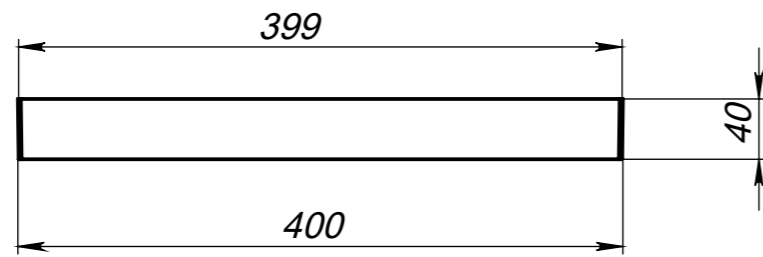

A-A

Арм. 7320

					Арм. 7320			
Изм.	Лист	№ докум.	Подп.	Дата	Форма для садовых дорожек Hidrolica Way Ф-4.4.0,4 квадрат - пластиковая черная	Лит.	Масса	Масштаб
Разраб.							0,3кг	1:5
Пров.						Лист 1	Листов 1	
Т. контр.								
Н. контр.								
Утв.								