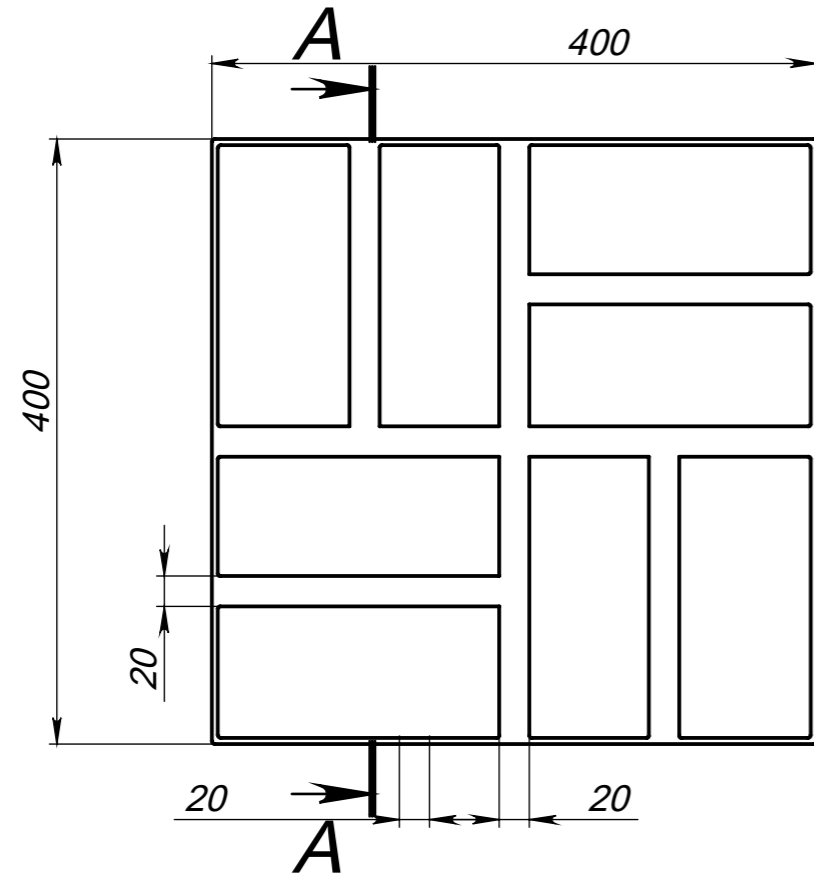

A-A

Арм. 7320

					Арм. 7320			
Изм.	Лист	№ докум.	Подп.	Дата	Форма для садовых дорожек Hidrolica Way Ф-4.4.0,4 квадрат - пластиковая черная	Лит.	Масса	Масштаб
Разраб.							0,3кг	1:5
Пров.						Лист 1	Листов 1	
Т. контр.								
Н. контр.								
Утв.								